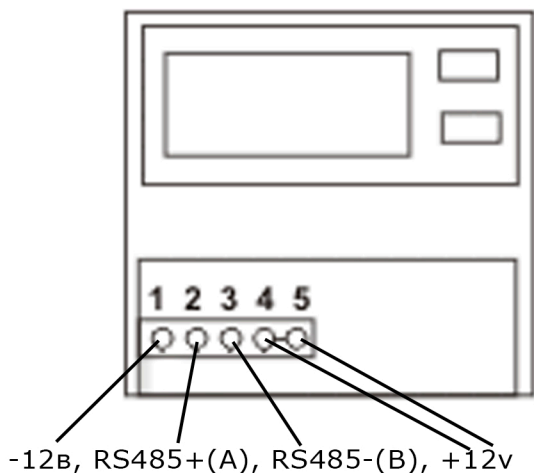

Схема подключения устройств по линии RS485/CAN

Меркурий 200 (CAN)

Меркурий 230 С (CAN)

Меркурий 230 R (RS485)

Меркурий 233 (RS485)

Радиомодуль ULRM

Меркурий 206 R (RS485)

Меркурий 234 (RS485)

Меркурий 236 (RS485)

Меркурий 236 (RS485)