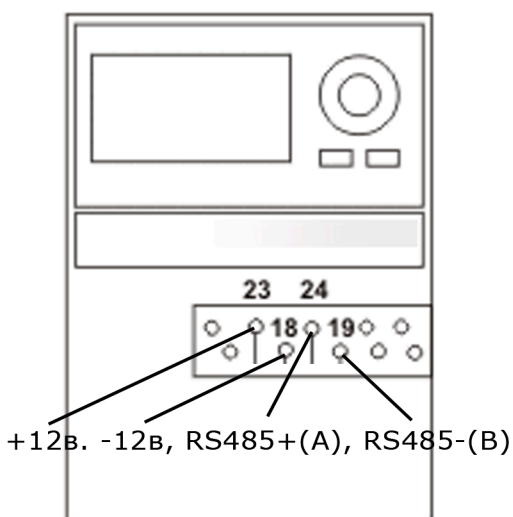

Схема подключения устройств по линии RS485/CAN

Меркурий 200 (CAN)

Меркурий 230 С (CAN)

Меркурий 230 R (RS485)

Меркурий 233 (RS485)

Радиомодуль ULRM

Меркурий 206 R (RS485)

Меркурий 234 (RS485)

Меркурий 236 (RS485)

Меркурий 236 (RS485)