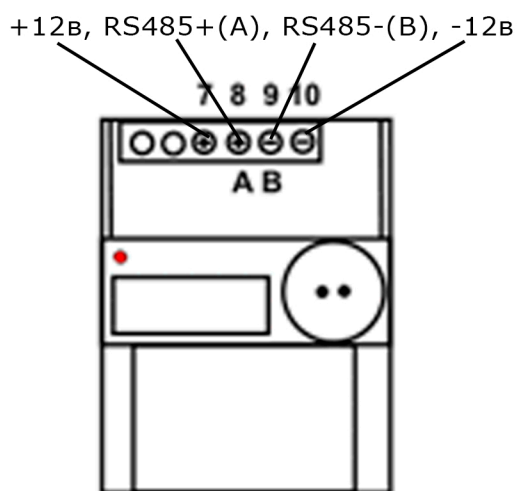

Схема подключения устройств по линии RS485/CAN

Меркурий 200 (CAN)

Меркурий 230 С (CAN)

Меркурий 230 R (RS485)

Меркурий 233 (RS485)

Радиомодуль ULRM

Меркурий 206 R (RS485)

Меркурий 234 (RS485)

Меркурий 236 (RS485)

Меркурий 236 (RS485)