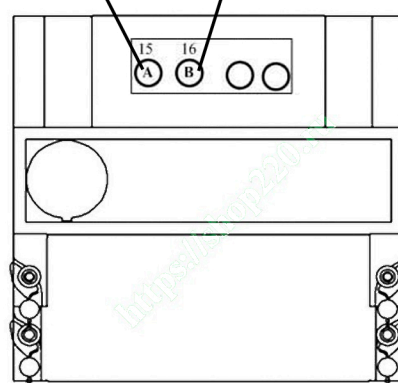

Схема подключения устройств по линии RS485/CAN

Меркурий 200 (CAN)

Меркурий 230 С (CAN)

Меркурий 230 R (RS485)

Меркурий 233 (RS485)

Радиомодуль ULRM

Меркурий 206 R (RS485)

Меркурий 234 (RS485)

Меркурий 236 (RS485)

Меркурий 236 (RS485)