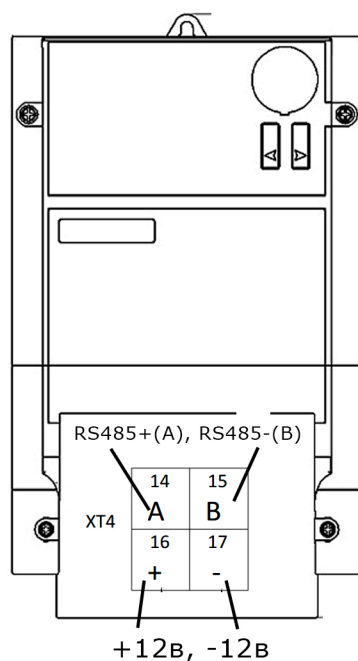

Схема подключения устройств по линии RS485/CAN

Меркурий 200 (CAN)

Меркурий 230 С (CAN)

Меркурий 230 R (RS485)

Меркурий 233 (RS485)

Радиомодуль ULRM

Меркурий 206 R (RS485)

Меркурий 234 (RS485)

Меркурий 236 (RS485)

Меркурий 236 (RS485)